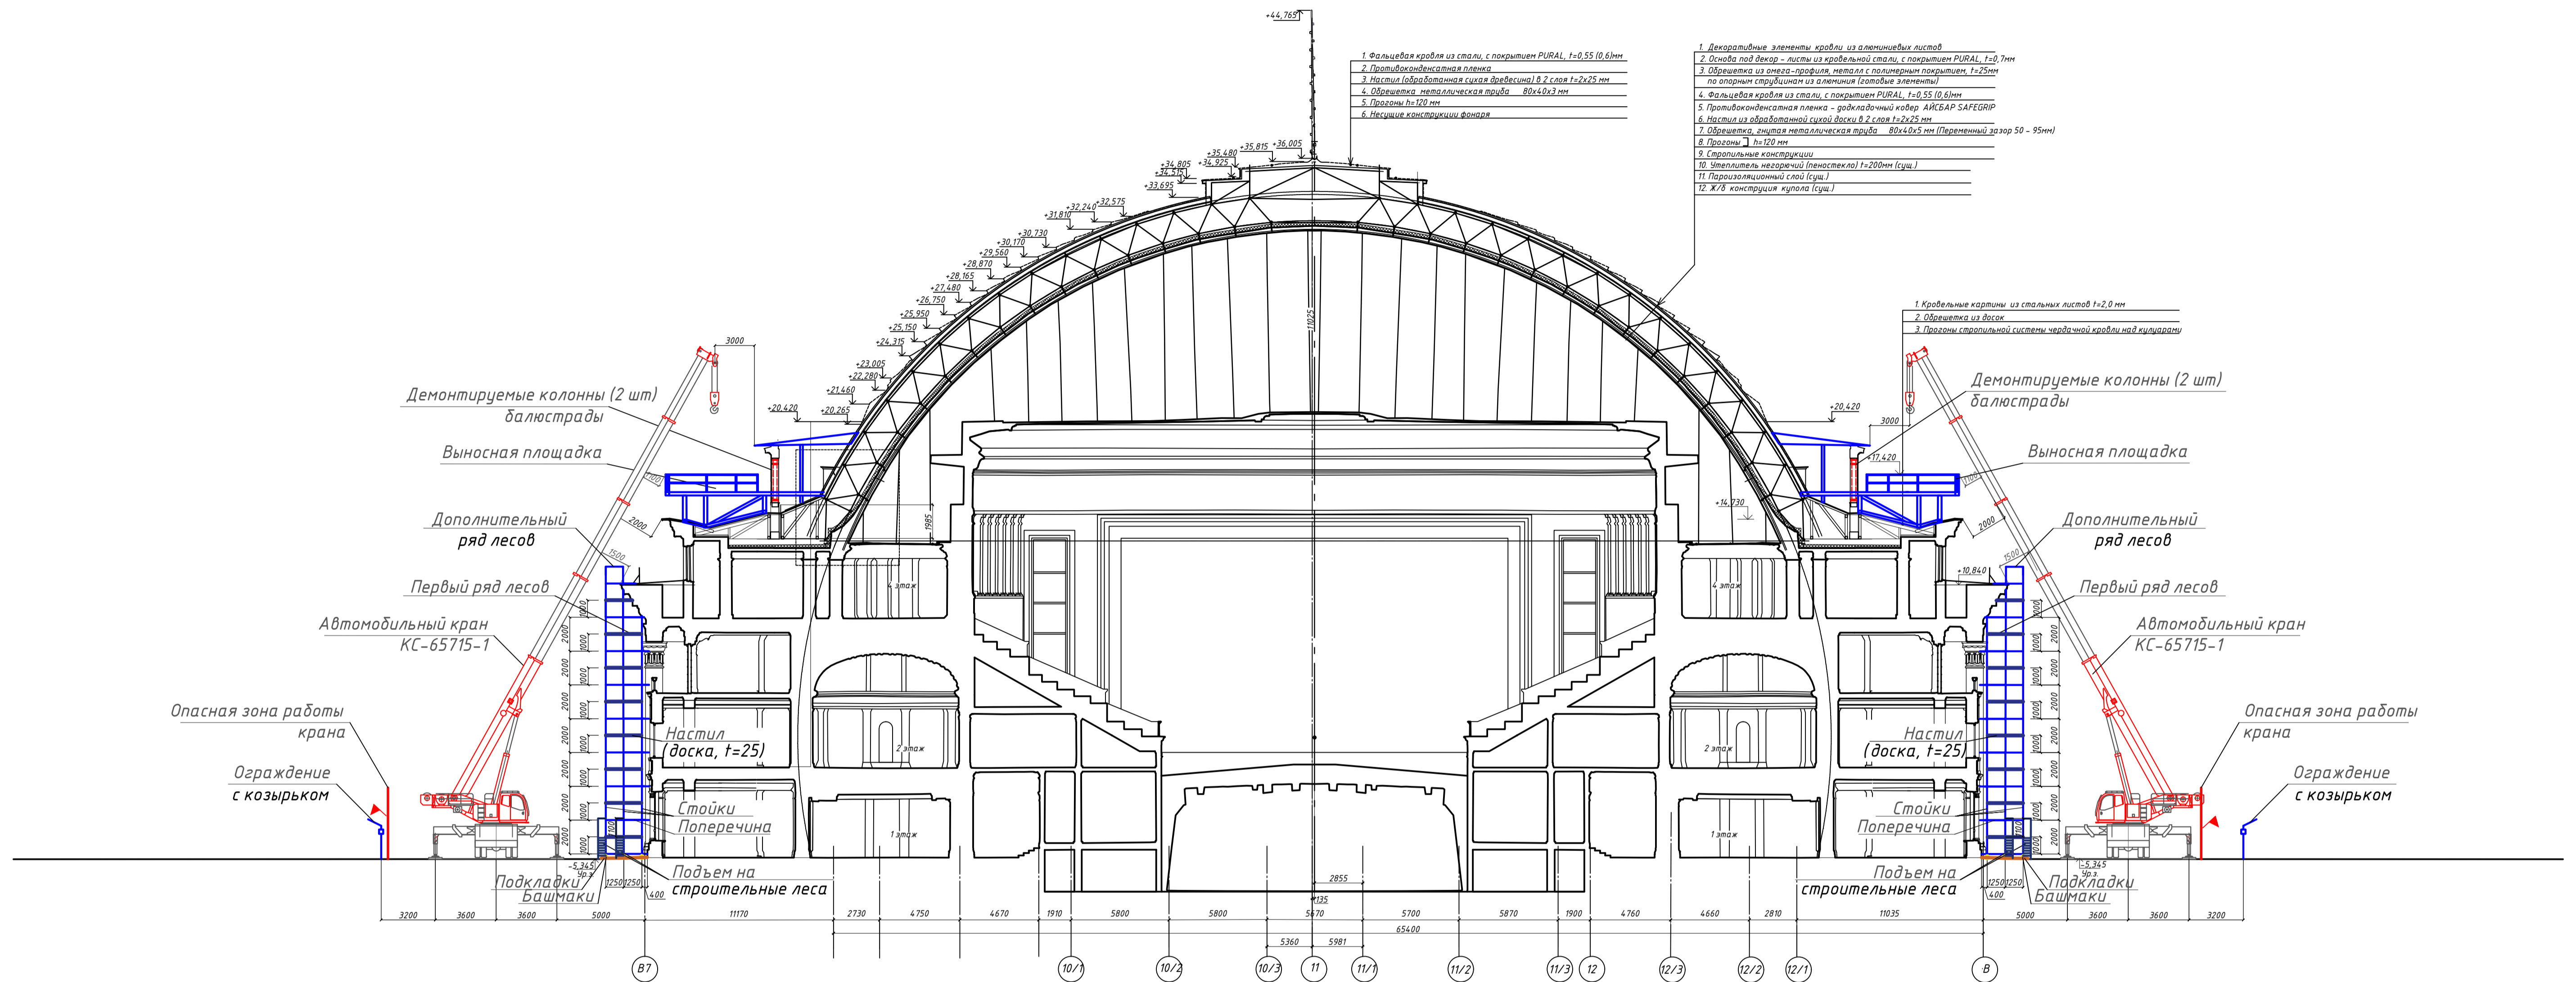

# Разрез 1-1

Грузовые характеристики  
Автомобильного крана КС-65715-1

## Условные обозначения

	Опасная зона от проноса груза краном
	Временное ограждение
	Козырёк

1. См. 2021 - ПОС лист 1

2021-ПОС					
ФГБУК "Новосибирский государственный академический театр оперы и балета" по адресу: г. Новосибирск, Красный пр., д. 36					
Изм.	Кол. Уч	Лист	№ док.	Подп.	Дата
Выполнил	Проверил	Проект организации ремонтно - реставрационных работ, зоны «Б», «В».			
ГИП	Н. контроль	Стадия	Лист	Листов	
		Разрез 1-1	П	2	000 ПБ "ППР-Мастер"