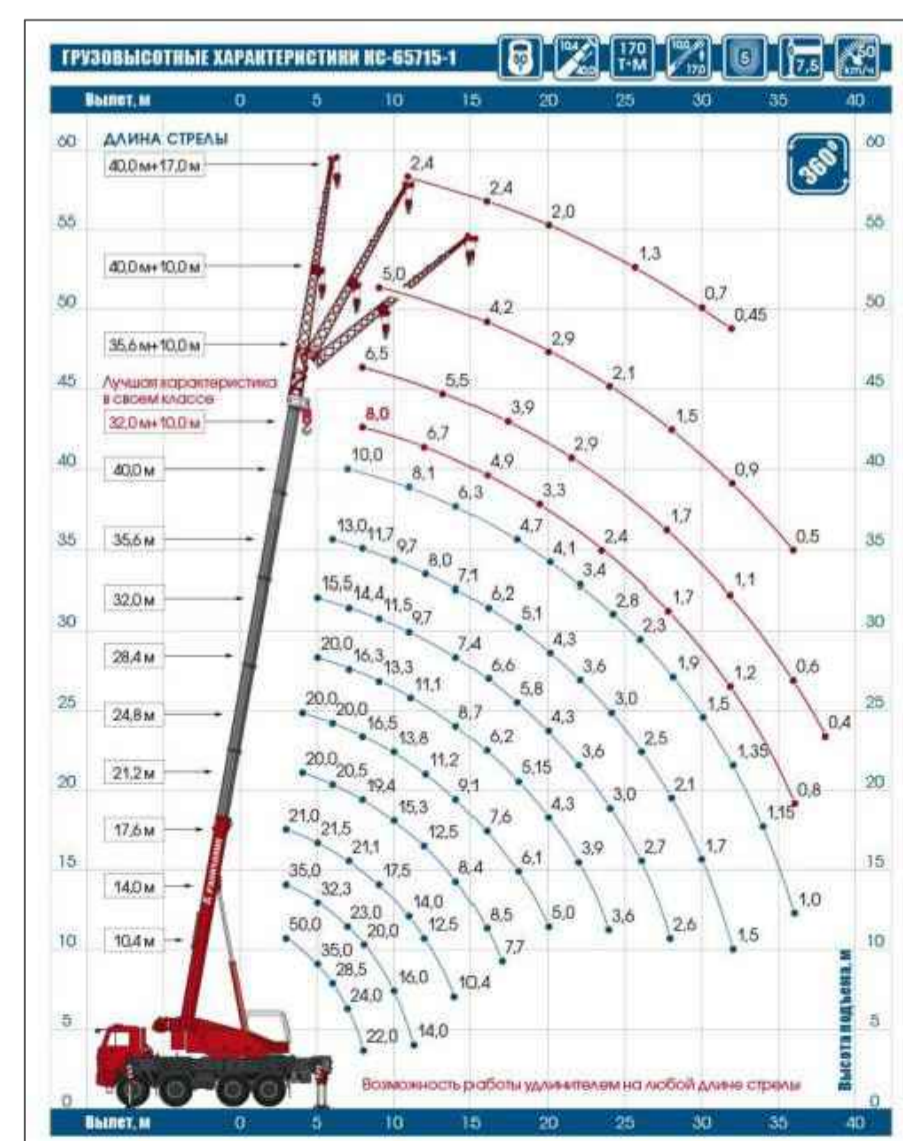

# Разрез 1-1

Грузовые характеристики  
Автомобильного крана КС-65715-1

## Условные обозначения

	Опасная зона от проноса груза краном
	Временное ограждение
	Козырёк

1. См. 2021 - ПОС лист 1

2021-ПОС					
ФГБУК "Новосибирский государственный академический театр оперы и балета" по адресу: г. Новосибирск, Красный пр., д. 36					
Изм.	Кол. Уч	Лист	№ док.	Подп.	Дата
Выполнил	Проверил	Проект организации ремонтно - реставрационных работ, зоны «Б», «В».			
ГИП	Н. контроль	Стадия	Лист	Листов	
		Разрез 1-1	П	2	000 ПБ "ППР-Мастер"